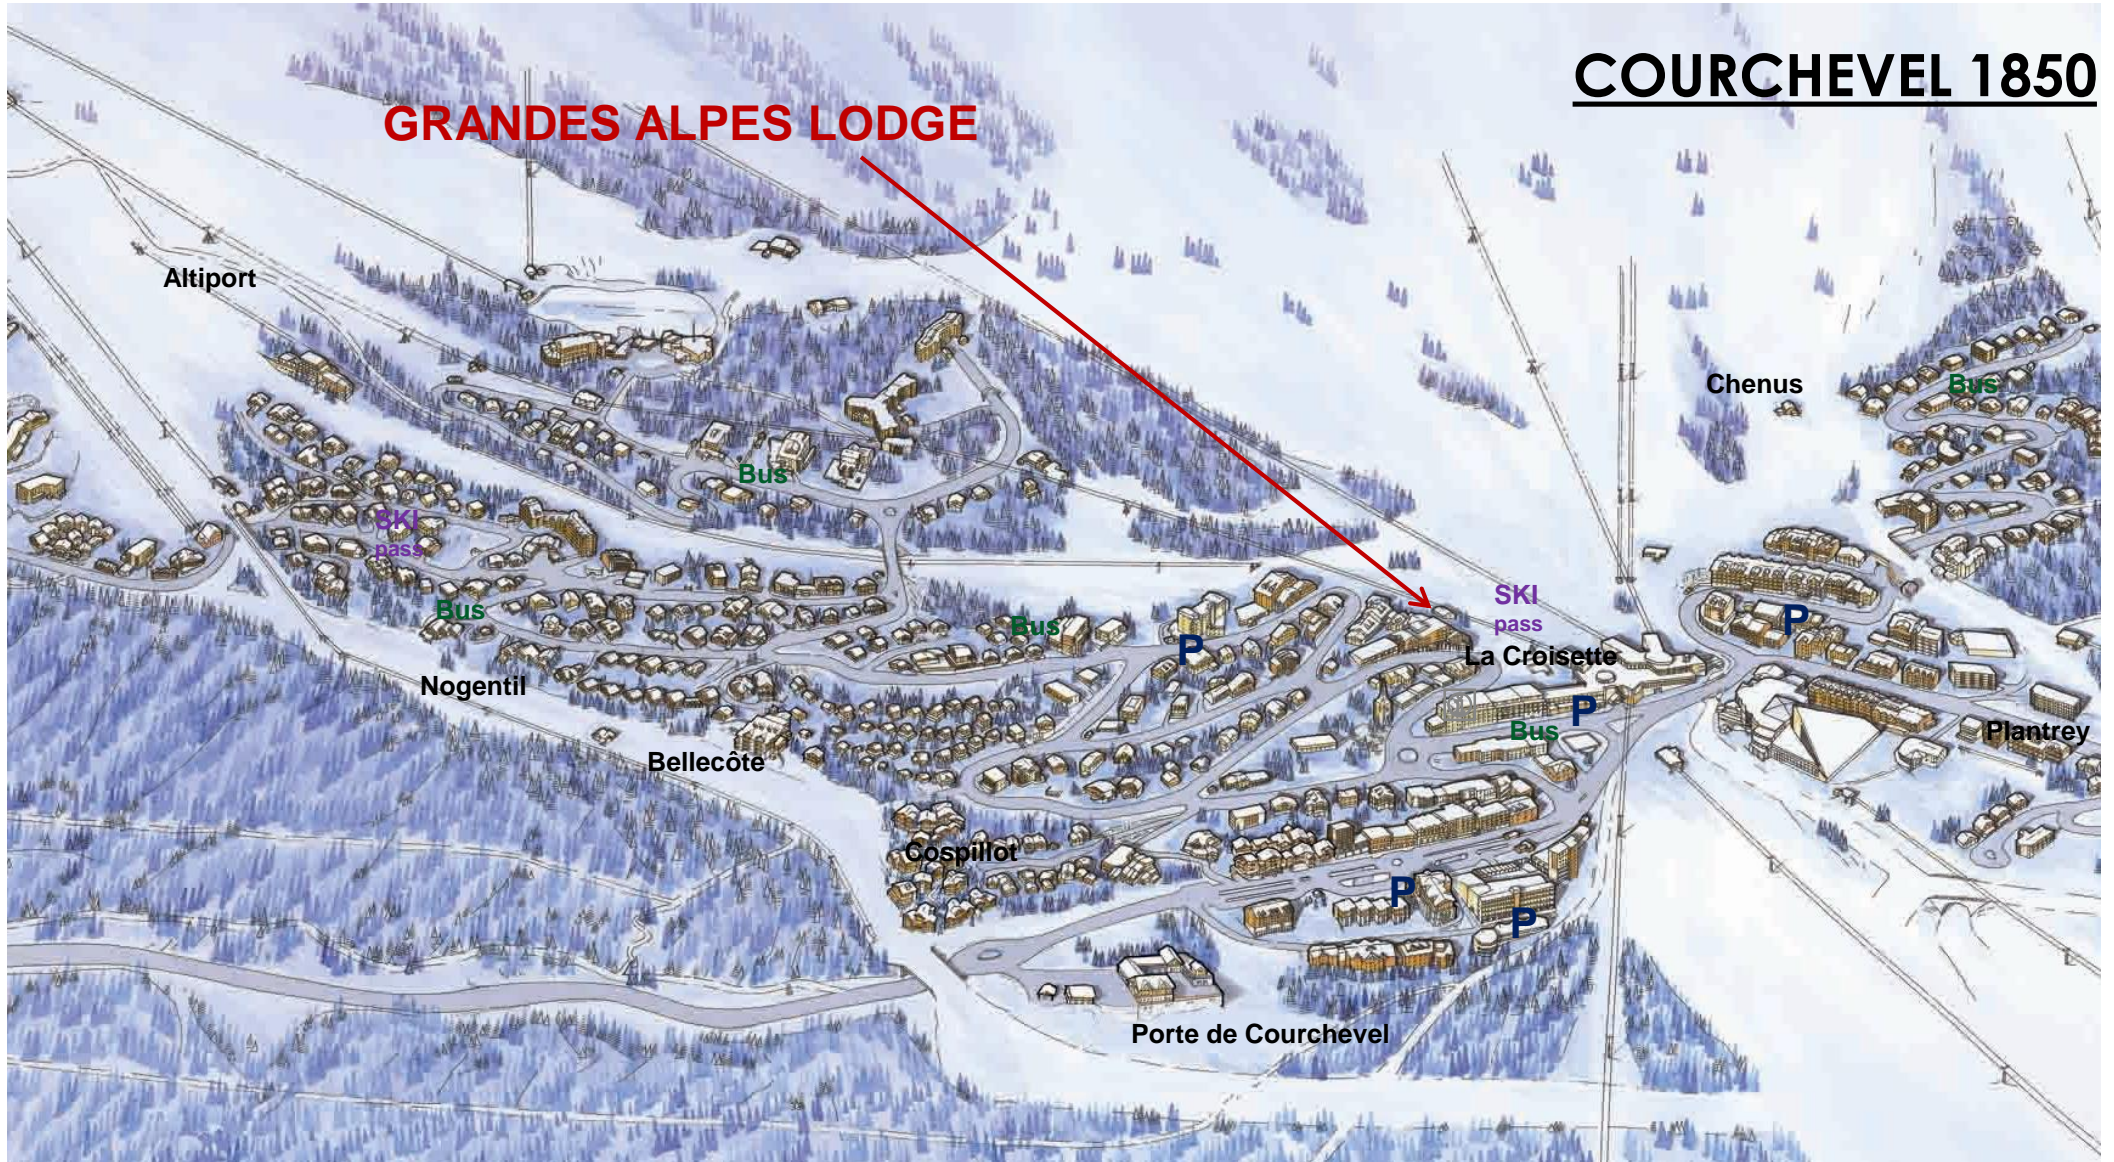

Top location in Courchevel 1850, literally ski in ski out on Bellecôte ski slope. Apartment in the extra centre with a view on the Croisette and the mountain from the terrace

Descriptif détaillé

Entrée avec rangements et **toilettes** indépendante

COURCHEVEL 1850

GRANDES ALPES LODGE

COURCHEVEL

SAVOIE - FRANCE